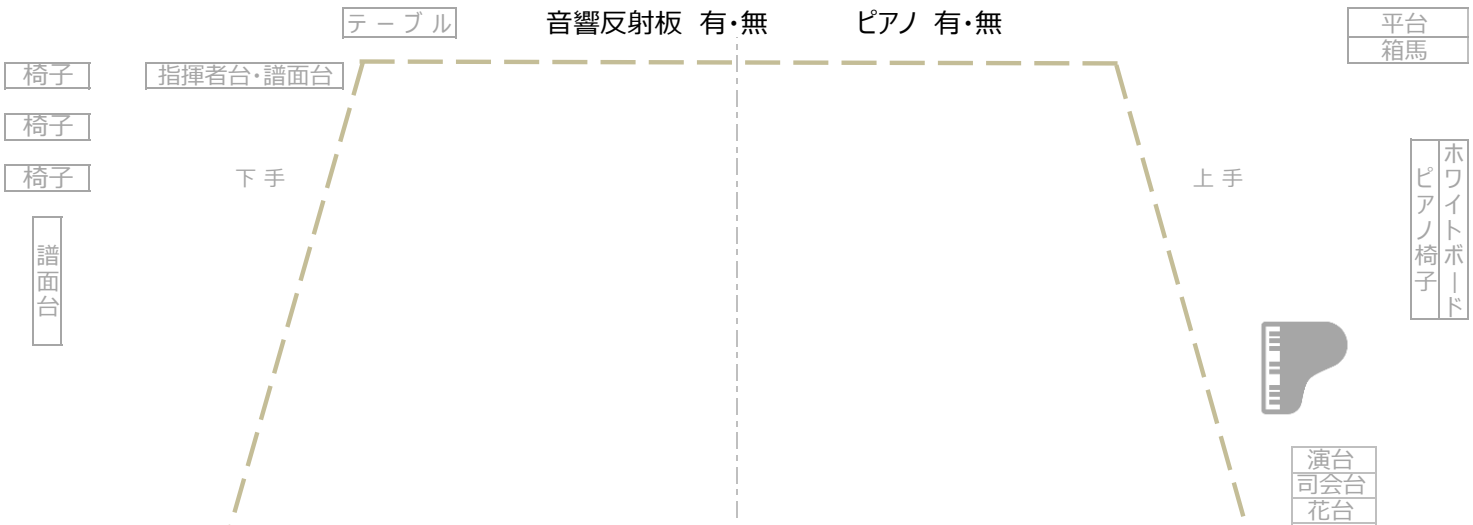

港南公会堂 講堂利用打合せ

TEL 045-847-8480  
FAX 045-847-8482

開催日： 年 月 日 ( )	様 打合日 /	印
----------------	---------	---

メモ

ホワイエ利用内容	受付・ポスター掲示・休憩、食事・展示・物販・食品試食、販売(※保健所に届け出)・その他( )	駐車場利用 搬入口 台 地下駐車場 台																
タイムテーブル	<table border="1"> <tr> <td>開館</td> <td>入館</td> <td>開場</td> <td>開演</td> <td>終演</td> <td>片付け 清掃</td> <td>退館</td> <td>閉館</td> </tr> <tr> <td>9:00</td> <td>( : )</td> <td>( : )</td> <td>( : )</td> <td>( : )</td> <td>( : )</td> <td>( : )</td> <td>22:00</td> </tr> </table>	開館	入館	開場	開演	終演	片付け 清掃	退館	閉館	9:00	( : )	( : )	( : )	( : )	( : )	( : )	22:00	親子室利用 有・無 上手・下手
開館	入館	開場	開演	終演	片付け 清掃	退館	閉館											
9:00	( : )	( : )	( : )	( : )	( : )	( : )	22:00											